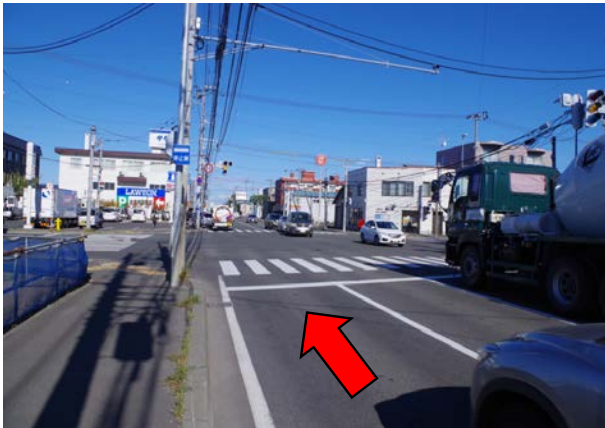

菊水駅方面からお越しの場合

①菊水駅より米里通をまっすぐ直進します

②セイコーマートさんを越えて側道へ進みます

③側道へ入ります

④左手1本目の当院の看板が見える公園の手前の小路を左折します

⑤直進します(右手に薬局が見えます)

⑥右手に当院が見えてきます