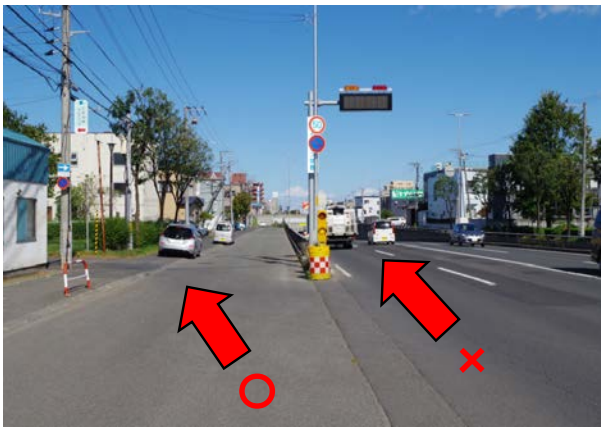

菊水駅方面からお越しの場合

①菊水駅より米里通をまっすぐ直進します

②セイコーマートさんを越えて側道へ進みます

③側道へ入ります

④左手1本目の当院の看板が見える公園の手前の小路を左折します

⑤直進します(右手に薬局が見えます)

⑥右手に当院が見えてきます